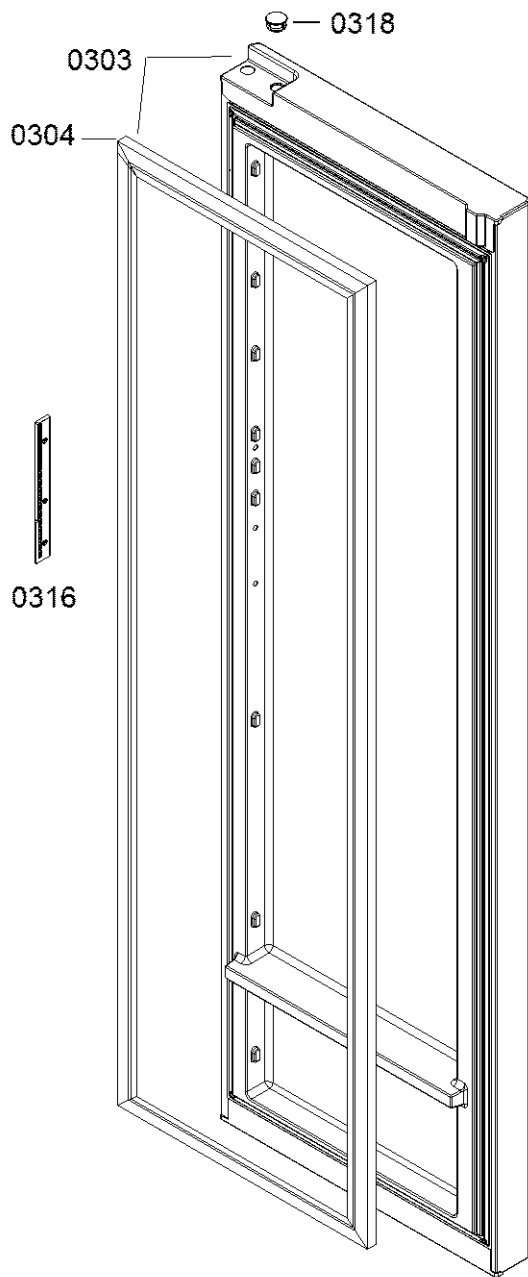

0199

0198

Position ID	Part No.	Replacement	Description
0101	00647913	00655257	Door hinge
0102	00647915		Cover
0103	00647911		Door hinge
0104	00647914		Cover
0105	00673988	00653695	Control module
0106	00647916		Cover
0107	00615955		Push button switch
0108	00615956		Switch-button-part
0112	00612791		Screw-adjust
0113	00612789		Screw
0114	00612790		Rubber foot
0115	00613592		Cap
0116	00613591		Plug
0117	00615958		Cover
0118	00647490		Control module
0119	00647917		Cover
0120	00647918		Tube
0121	00614404	00632034	Hose connection inlet
0122	00614405	00619353	Water inlet
0124	00614414		Sealing
0125	00615386		Cover
0126	00615271		Pin
0127	00647919		Cover
0129	00615892		Door bearing
0199	00616387		Retaining washer
0199	00619439		Cable connector
0199	00619340		Screw
0109	00174364		Push button switch
0199	10000577		Wire
0199	10000135		Holder
0199	10000136		Holder
0199	10000137		Holder
0199	10000138		Holder
0199	12011435		Adhesive

Position ID	Part No.	Replacement	Description
0201	00673118		Tray
0202	00673119		Tray
0203	00673120		Tray
0205	00247998	00710413	Seal-door
0206	00671982	00647633	Cover
0207	00646941		Cooling accu
0208	00646942		Support
0209	00614395		Holder
0210	00247719		Handle-door
0211	00615387		Support
0213	00615948	00623346	Stop
0214	00611904		Door bearing
0215	00647489	00654160	Damper
0216	00647937		Display module
0217	00615388		Outlet
0218	00673990	00654157	Support
0219	00646943		Worktop
0220	00648034	00649769	Tube
0222	00607712		Switch
0230	00619137		Handle-strip

Position ID	Part No.	Replacement	Description
0301	00673121		Tray
0302	00673020		Shelf
0304	00248000	00710414	Seal-door
0305	00614395		Holder
0306	00247719		Handle-door
0307	00615387		Support
0309	00615948	00623346	Stop
0310	00611904		Door bearing
0311	00672972		Drawer
0312	00672972		Drawer
0313	00673123		Tray
0314	00673124		Tray
0315	00673125		Support
0316	00647561		Support
0317	00647562		Support
0319	00677503		Frame
0320	00677505		Frame