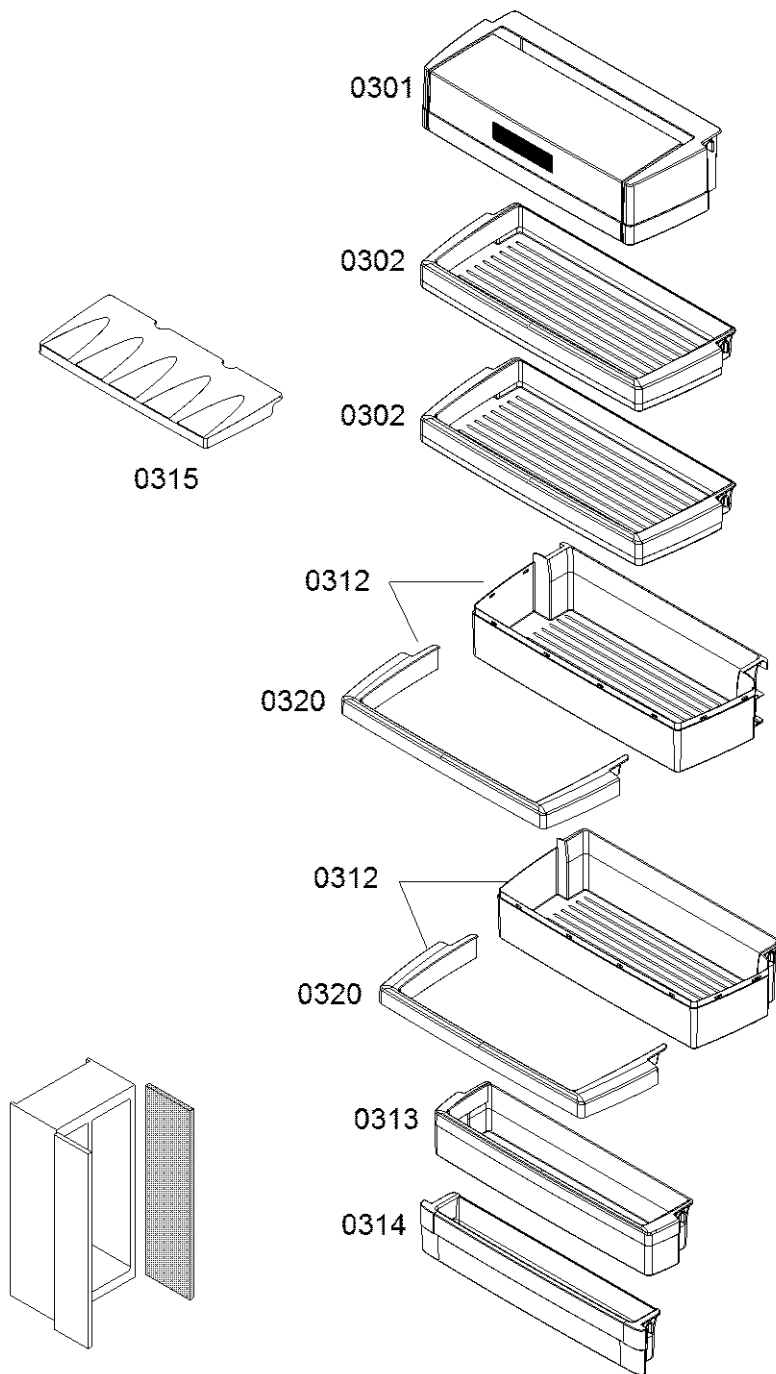

0199

0198

Position ID	Part No.	Replacement	Description
0101	00647913	00655257	Door hinge
0102	00647915		Cover
0103	00647911		Door hinge
0104	00647914		Cover
0105	00673988	00653695	Control module
0106	00647916		Cover
0107	00615955		Push button switch
0108	00615956		Switch-button-part
0112	00612791		Screw-adjust
0113	00612789		Screw
0114	00612790		Rubber foot
0115	00613592		Cap
0116	00613591		Plug
0117	00615958		Cover
0118	00647490		Control module
0119	00647917		Cover
0120	00647918		Tube
0121	00614404	00632034	Hose connection inlet
0122	00614405	00619353	Water inlet
0124	00614414		Sealing
0125	00615386		Cover
0126	00615271		Pin
0127	00647919		Cover
0129	00615892		Door bearing
0199	00616387		Retaining washer
0199	00619439		Cable connector
0199	00619340		Screw
0109	00174364		Push button switch
0199	10000577		Wire
0199	10000135		Holder
0199	10000136		Holder
0199	10000137		Holder
0199	10000138		Holder
0199	12011435		Adhesive

Position ID	Part No.	Replacement	Description
0201	00673118		Tray
0202	00673119		Tray
0203	00673120		Tray
0205	00247998	00710413	Seal-door
0206	00671982	00647633	Cover
0207	00646941		Cooling accu
0208	00646942		Support
0209	00614395		Holder
0210	00247719		Handle-door
0211	00615387		Support
0213	00615948	00623346	Stop
0214	00611904		Door bearing
0215	00647489	00654160	Damper
0216	00647937		Display module
0217	00615388		Outlet
0218	00673990	00654157	Support
0219	00646943		Worktop
0220	00648034	00649769	Tube
0222	00607712		Switch
0230	00619137		Handle-strip

Position ID	Part No.	Replacement	Description
0301	00673121		Tray
0302	00673020		Shelf
0304	00248000	00710414	Seal-door
0305	00614395		Holder
0306	00247719		Handle-door
0307	00615387		Support
0309	00615948	00623346	Stop
0310	00611904		Door bearing
0311	00672972		Drawer
0312	00672972		Drawer
0313	00673123		Tray
0314	00673124		Tray
0315	00673125		Support
0316	00647561		Support
0317	00647562		Support
0319	00677503		Frame
0320	00677505		Frame