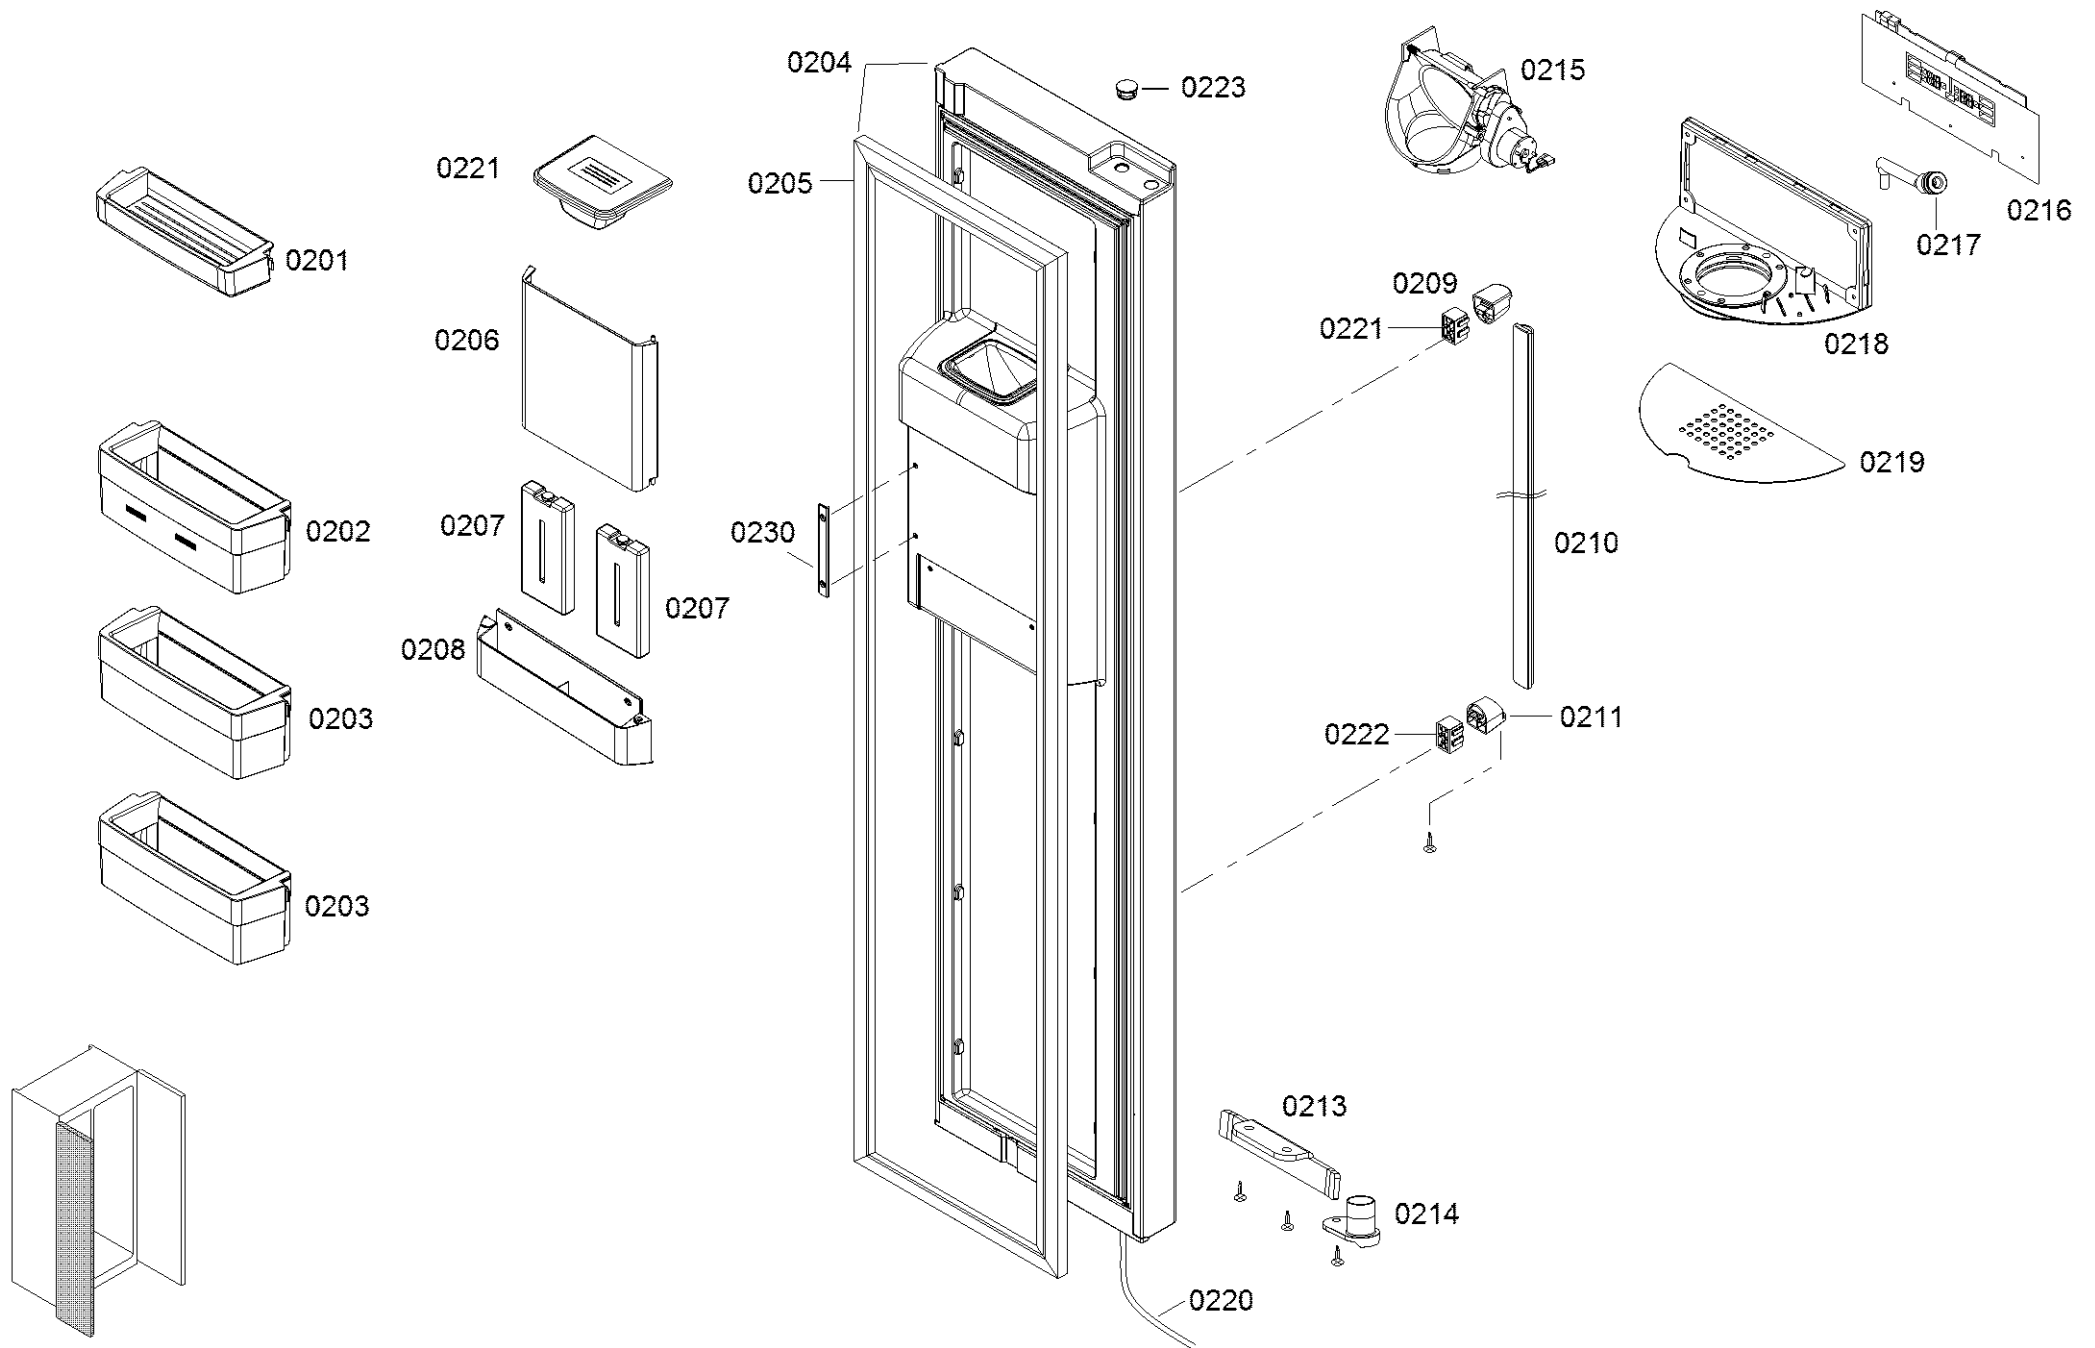

0199

0198

Position ID	Part No.	Replacement	Description
0101	00647913	00655257	Door hinge
0102	00647915		Cover
0103	00647911		Door hinge
0104	00647914		Cover
0105	00673988	00653695	Control module
0106	00647916		Cover
0107	00615955		Push button switch
0108	00615956		Switch-button-part
0112	00612791		Screw-adjust
0113	00612789		Screw
0114	00612790		Rubber foot
0115	00613592		Cap
0116	00613591		Plug
0117	00615958		Cover
0118	00647490		Control module
0119	00647917		Cover
0120	00647918		Tube
0121	00614404	00632034	Hose connection inlet
0122	00614405	00619353	Water inlet
0124	00614414		Sealing
0125	00615386		Cover
0126	00615271		Pin
0127	00647919		Cover
0129	00615892		Door bearing
0199	00616387		Retaining washer
0199	00619439		Cable connector
0199	00619340		Screw
0109	00174364		Push button switch
0199	10000577		Wire
0199	10000135		Holder
0199	10000136		Holder
0199	10000137		Holder
0199	10000138		Holder
0199	12011435		Adhesive

Position ID	Part No.	Replacement	Description
0201	00673118		Tray
0202	00673119		Tray
0203	00673120		Tray
0205	00247998	00710413	Seal-door
0206	00671982	00647633	Cover
0207	00646941		Cooling accu
0208	00646942		Support
0209	00614395		Holder
0210	00247719		Handle-door
0211	00615387		Support
0213	00615948	00623346	Stop
0214	00611904		Door bearing
0215	00647489	00654160	Damper
0216	00647937		Display module
0217	00615388		Outlet
0218	00673990	00654157	Support
0219	00646943		Worktop
0220	00648034	00649769	Tube
0222	00607712		Switch
0230	00619137		Handle-strip

Position ID	Part No.	Replacement	Description
0301	00673121		Tray
0302	00673020		Shelf
0304	00248000	00710414	Seal-door
0305	00614395		Holder
0306	00247719		Handle-door
0307	00615387		Support
0309	00615948	00623346	Stop
0310	00611904		Door bearing
0311	00672972		Drawer
0312	00672972		Drawer
0313	00673123		Tray
0314	00673124		Tray
0315	00673125		Support
0316	00647561		Support
0317	00647562		Support
0319	00677503		Frame
0320	00677505		Frame