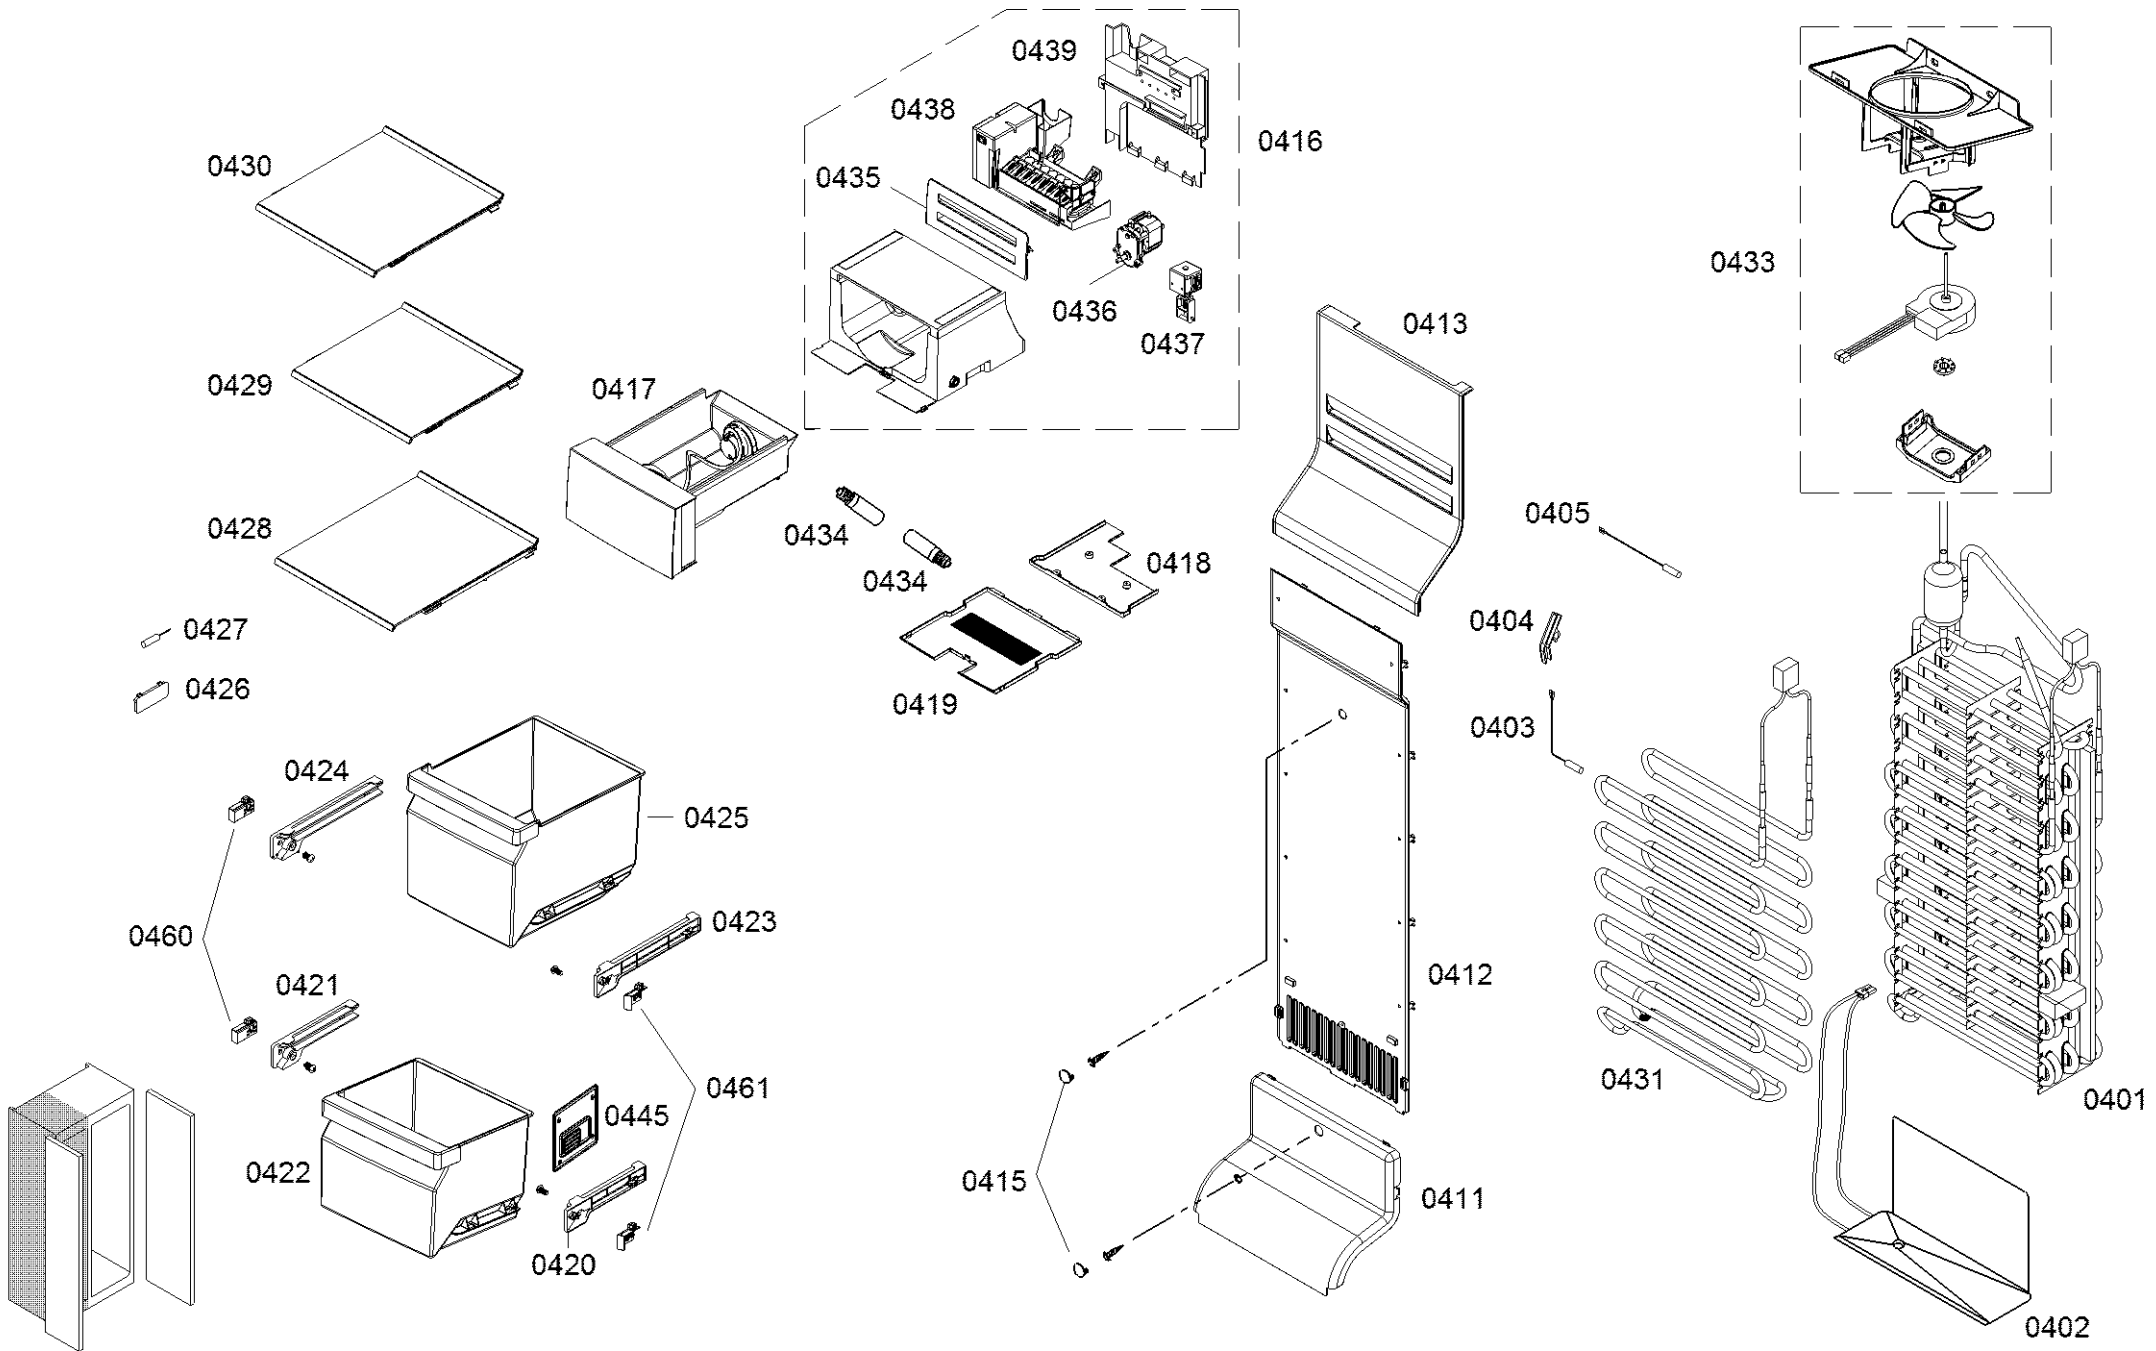

0199

0198

Position ID	Part No.	Replacement	Description
0101	00647913	00655257	Door hinge
0102	00647915		Cover
0103	00647911		Door hinge
0104	00647914		Cover
0105	00673988	00653695	Control module
0106	00647916		Cover
0107	00615955		Push button switch
0108	00615956		Switch-button-part
0112	00612791		Screw-adjust
0113	00612789		Screw
0114	00612790		Rubber foot
0115	00613592		Cap
0116	00613591		Plug
0117	00615958		Cover
0118	00647490		Control module
0119	00647917		Cover
0120	00647918		Tube
0121	00614404	00632034	Hose connection inlet
0122	00614405	00619353	Water inlet
0124	00614414		Sealing
0125	00615386		Cover
0126	00615271		Pin
0127	00647919		Cover
0129	00615892		Door bearing
0199	00616387		Retaining washer
0199	00619439		Cable connector
0199	00619340		Screw
0109	00174364		Push button switch
0199	10000577		Wire
0199	10000135		Holder
0199	10000136		Holder
0199	10000137		Holder
0199	10000138		Holder
0199	12011435		Adhesive

Position ID	Part No.	Replacement	Description
0201	00673118		Tray
0202	00673119		Tray
0203	00673120		Tray
0205	00247998	00710413	Seal-door
0206	00671982	00647633	Cover
0207	00646941		Cooling accu
0208	00646942		Support
0209	00614395		Holder
0210	00247719		Handle-door
0211	00615387		Support
0213	00615948	00623346	Stop
0214	00611904		Door bearing
0215	00647489	00654160	Damper
0216	00647937		Display module
0217	00615388		Outlet
0218	00673990	00654157	Support
0219	00646943		Worktop
0220	00648034	00649769	Tube
0222	00607712		Switch
0230	00619137		Handle-strip

Position ID	Part No.	Replacement	Description
0301	00673121		Tray
0302	00673020		Shelf
0304	00248000	00710414	Seal-door
0305	00614395		Holder
0306	00247719		Handle-door
0307	00615387		Support
0309	00615948	00623346	Stop
0310	00611904		Door bearing
0311	00672972		Drawer
0312	00672972		Drawer
0313	00673123		Tray
0314	00673124		Tray
0315	00673125		Support
0316	00647561		Support
0317	00647562		Support
0319	00677503		Frame
0320	00677505		Frame