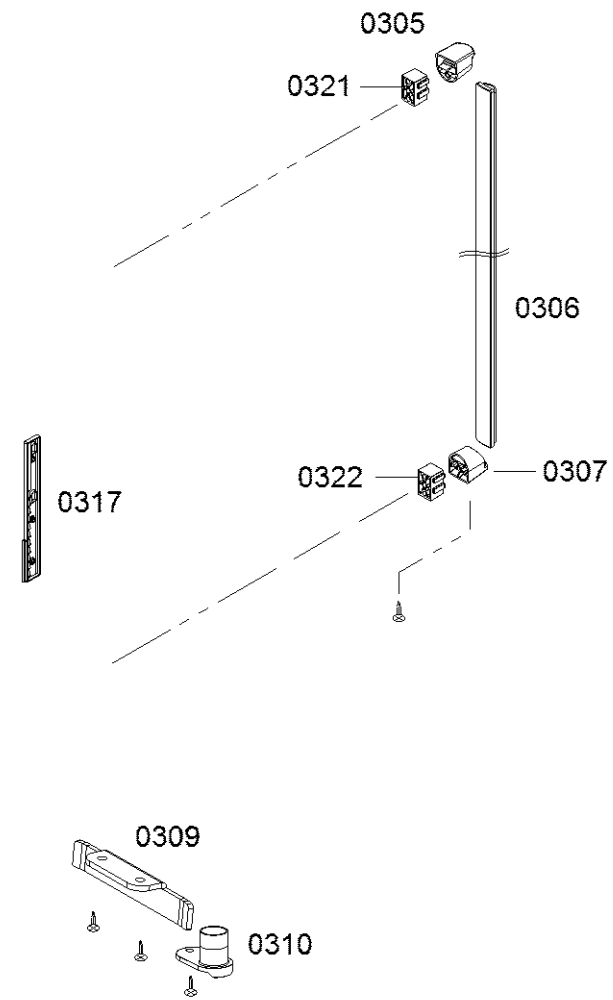

0199

0198

Position ID	Part No.	Replacement	Description
0101	00647913	00655257	Door hinge
0102	00647915		Cover
0103	00647911		Door hinge
0104	00647914		Cover
0105	00673988	00653695	Control module
0106	00647916		Cover
0107	00615955		Push button switch
0108	00615956		Switch-button-part
0112	00612791		Screw-adjust
0113	00612789		Screw
0114	00612790		Rubber foot
0115	00613592		Cap
0116	00613591		Plug
0117	00615958		Cover
0118	00647490		Control module
0119	00647917		Cover
0120	00647918		Tube
0121	00614404	00632034	Hose connection inlet
0122	00614405	00619353	Water inlet
0124	00614414		Sealing
0125	00615386		Cover
0126	00615271		Pin
0127	00647919		Cover
0129	00615892		Door bearing
0199	00616387		Retaining washer
0199	00619439		Cable connector
0199	00619340		Screw
0109	00174364		Push button switch
0199	10000577		Wire
0199	10000135		Holder
0199	10000136		Holder
0199	10000137		Holder
0199	10000138		Holder
0199	12011435		Adhesive

Position ID	Part No.	Replacement	Description
0201	00673118		Tray
0202	00673119		Tray
0203	00673120		Tray
0205	00247998	00710413	Seal-door
0206	00671982	00647633	Cover
0207	00646941		Cooling accu
0208	00646942		Support
0209	00614395		Holder
0210	00247719		Handle-door
0211	00615387		Support
0213	00615948	00623346	Stop
0214	00611904		Door bearing
0215	00647489	00654160	Damper
0216	00647937		Display module
0217	00615388		Outlet
0218	00673990	00654157	Support
0219	00646943		Worktop
0220	00648034	00649769	Tube
0222	00607712		Switch
0230	00619137		Handle-strip

Position ID	Part No.	Replacement	Description
0301	00673121		Tray
0302	00673020		Shelf
0304	00248000	00710414	Seal-door
0305	00614395		Holder
0306	00247719		Handle-door
0307	00615387		Support
0309	00615948	00623346	Stop
0310	00611904		Door bearing
0311	00672972		Drawer
0312	00672972		Drawer
0313	00673123		Tray
0314	00673124		Tray
0315	00673125		Support
0316	00647561		Support
0317	00647562		Support
0319	00677503		Frame
0320	00677505		Frame